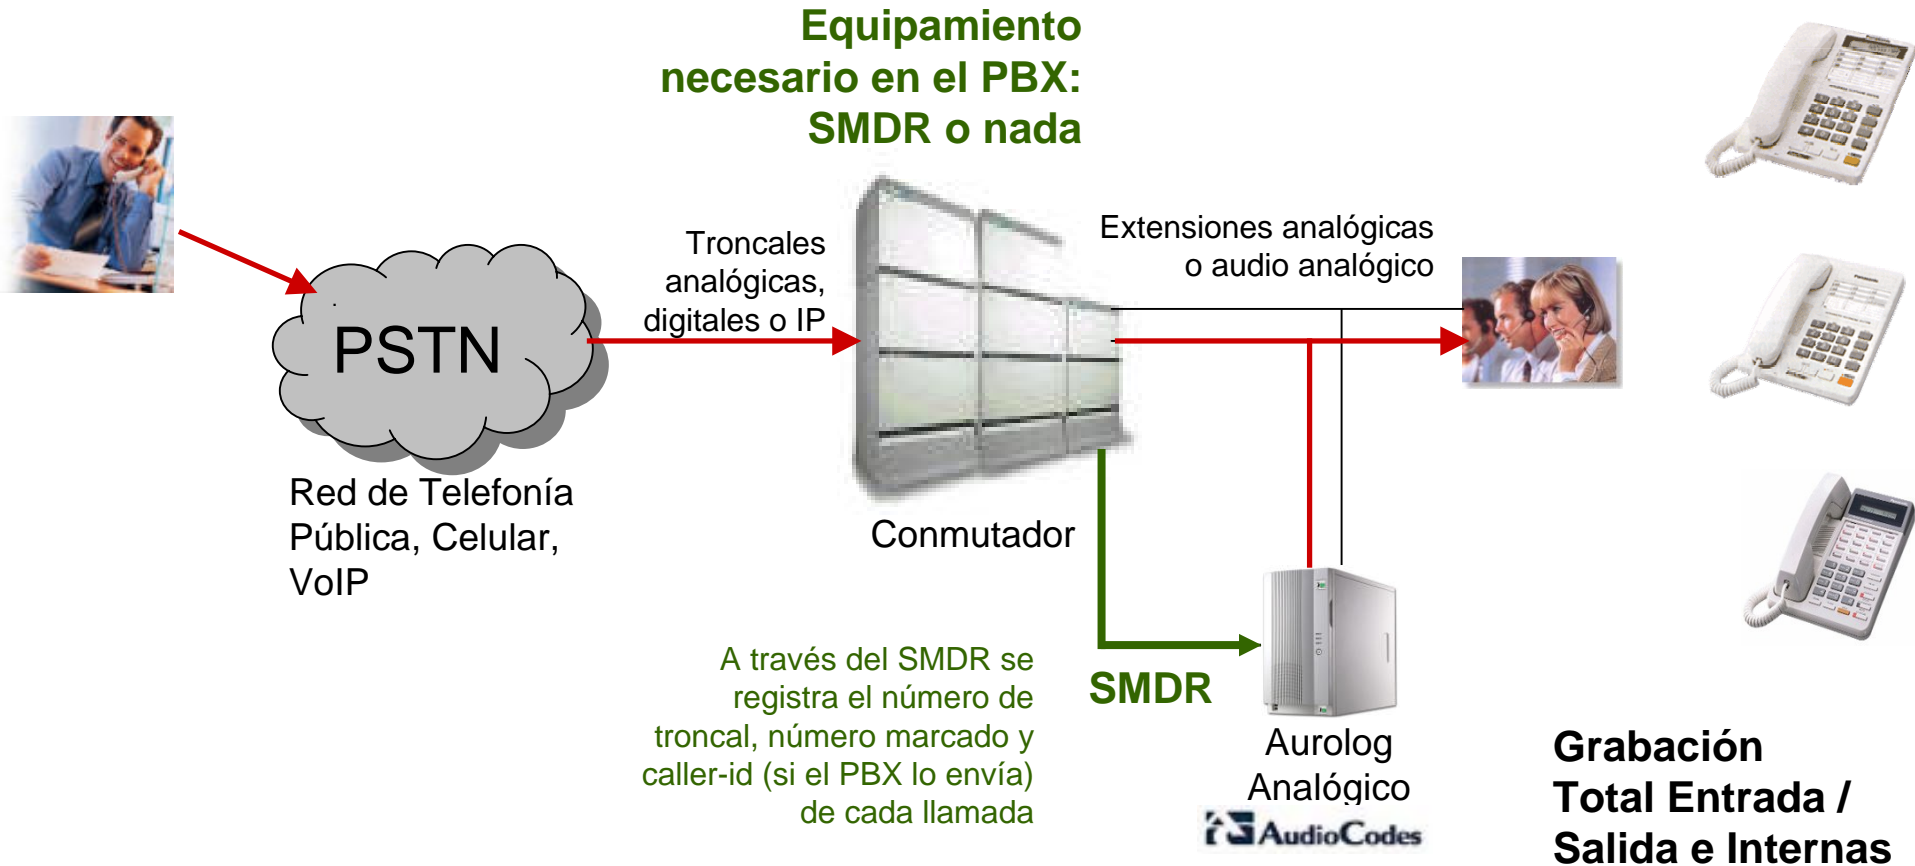

A través del SMDR se registra el número de extensión, número marcado y caller-id (si el PBX lo envía) de cada llamada

Grabación Total Entrada / Salida

A líneas directas, sin conmutador

A Troncales Digitales en Paralelo

Equipamiento necesario en el PBX:
SMDR o nada

Red de Telefonía Pública, Celular, VoIP

Troncales Digitales (E1)

30 puertos por cada E1

Aurolog E1 HiZ

Conmutador

Extensiones digitales, IP y/o analógicas

SMDR

A través del SMDR se registra el número de extensión, número marcado y caller-id (si el PBX lo envía) de cada llamada

Grabación Total Entrada / Salida

A extensiones analógicas o audio analógico

A extensiones digitales

Red de Telefonía Pública, Celular, VoIP

Troncales analógicas, digitales o IP

Conmutador

Extensiones digitales (chechar compatibilidad con modelo)

A través del SMDR se registra el número de troncal, número marcado y caller-id (si el PBX lo envía) de cada llamada