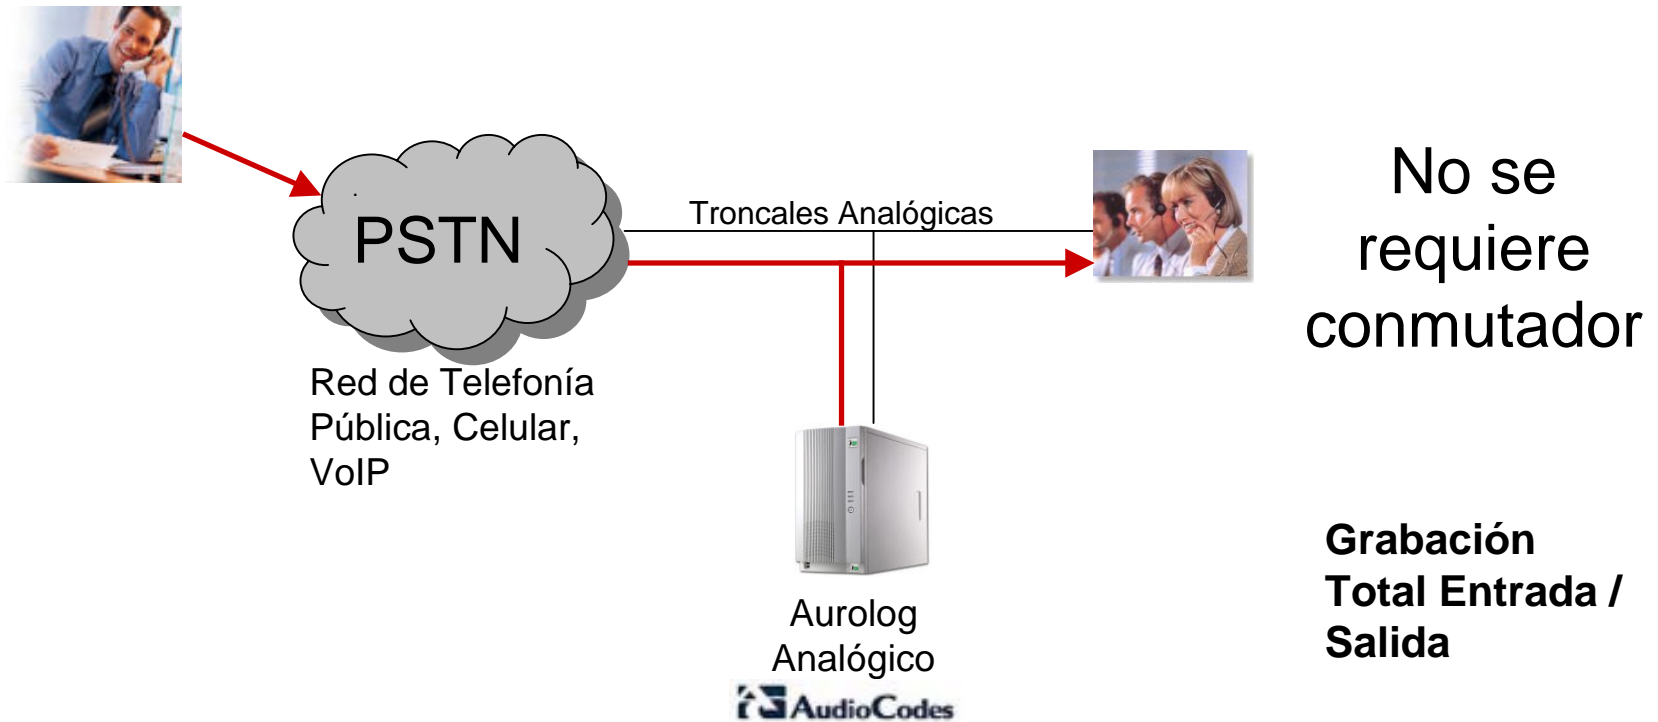

A Troncales Analógicas

**Equipamiento necesario en el PBX:
SMDR o nada**

Red de Telefonía Pública, Celular, VoIP

Troncales Analógicas

Conmutador

Extensiones digitales, analógicas y/o IP

Aurolog Analógico

SMDR

A través del SMDR se registra el número de extensión, número marcado y caller-id (si el PBX lo envía) de cada llamada

Grabación Total Entrada / Salida

A líneas directas, sin conmutador

A Troncales Digitales en Paralelo

Equipamiento necesario en el PBX:
SMDR o nada

Red de Telefonía Pública, Celular, VoIP

Troncales Digitales (E1)

30 puertos por cada E1

Aurolog E1 HiZ

Conmutador

Extensiones digitales, IP y/o analógicas

SMDR

A través del SMDR se registra el número de extensión, número marcado y caller-id (si el PBX lo envía) de cada llamada

Grabación Total Entrada / Salida

A extensiones analógicas o audio analógico

A extensiones digitales