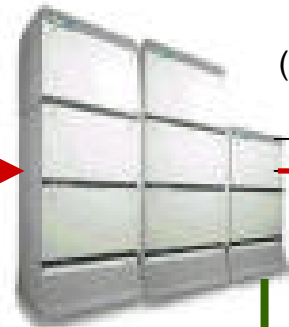

Conmutador

Extensiones digitales (chechar compatibilidad con modelo)

A través del SMDR se registra el número de troncal, número marcado y caller-id (si el PBX lo envía) de cada llamada

SMDR

Aurolog Digital HiZ